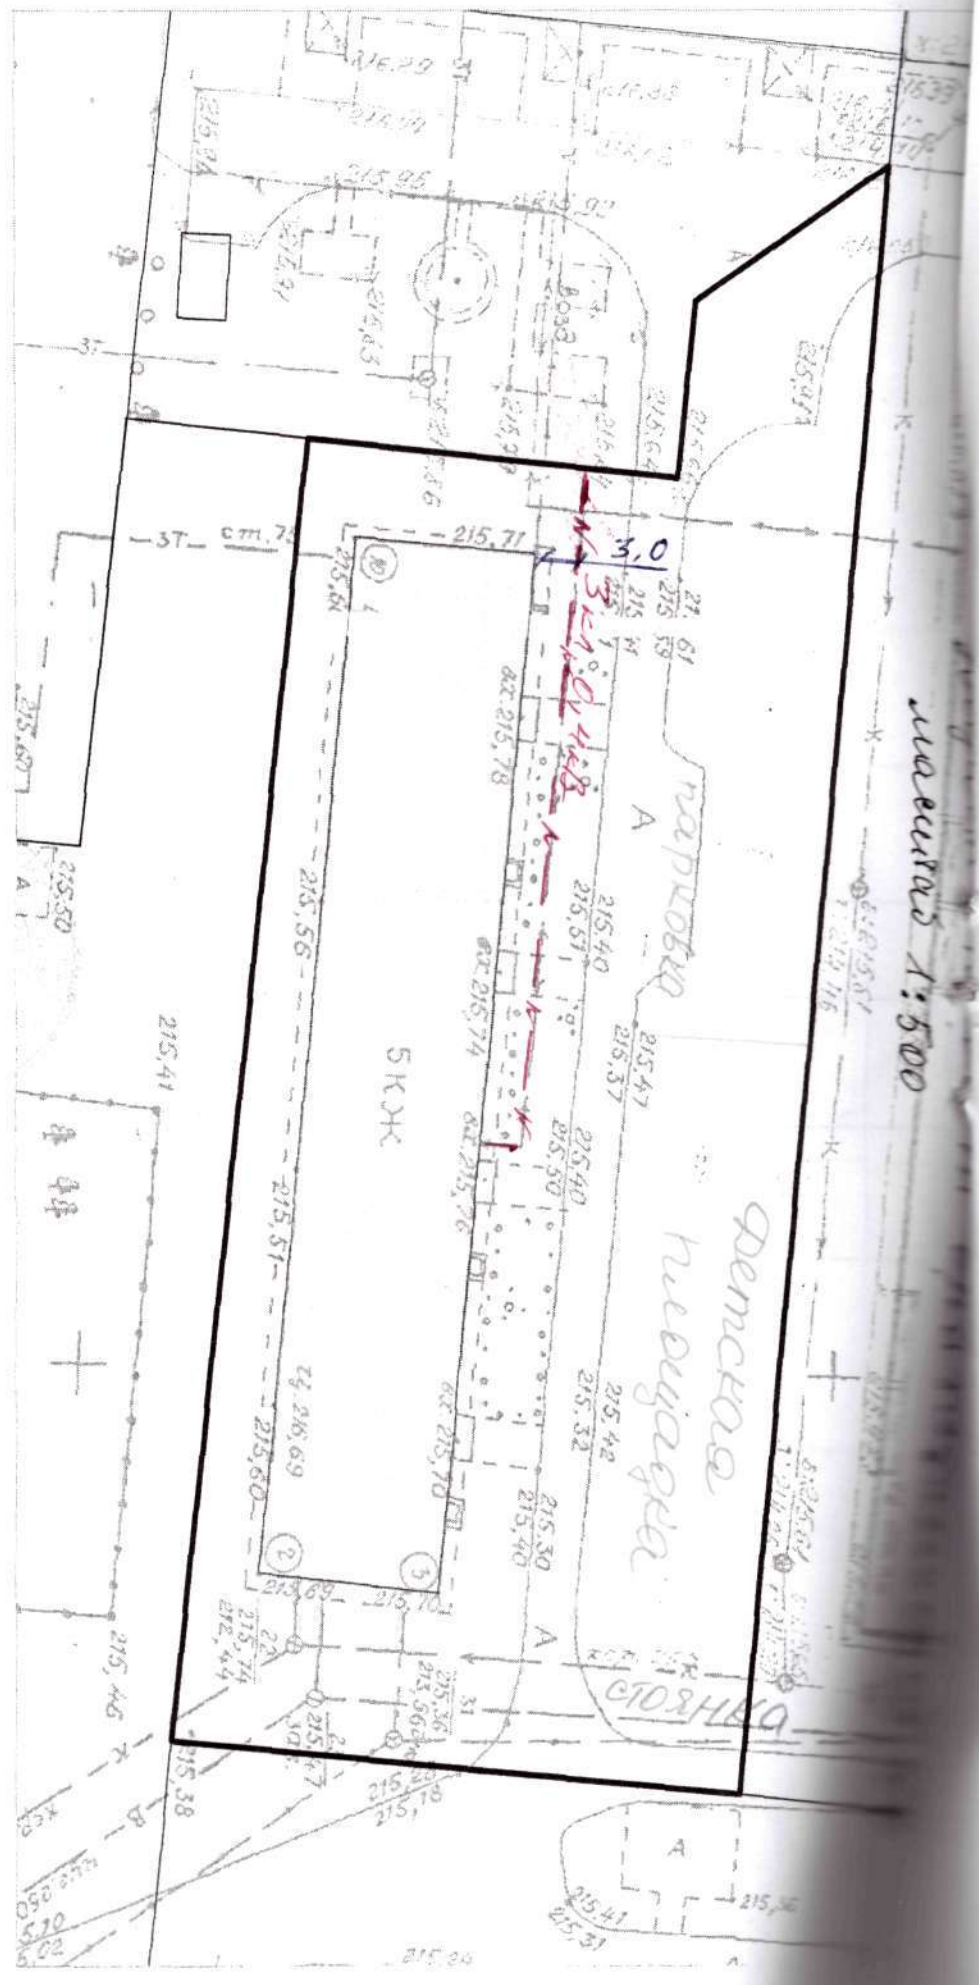

АО «СК Алтайэнерго» филиал «Рубцовское ЛЭС»
 Производственная лаборатория
 СОГЛАСОВАНО
 Производства земляных работ
 27.04.2017
 Подпись: *[Signature]*

И. И. ЕФИМОВА
 МП «РУБЦОВСКИЙ ВОДСКАНАЛ»
 1. Рубцовск 04.14.2017