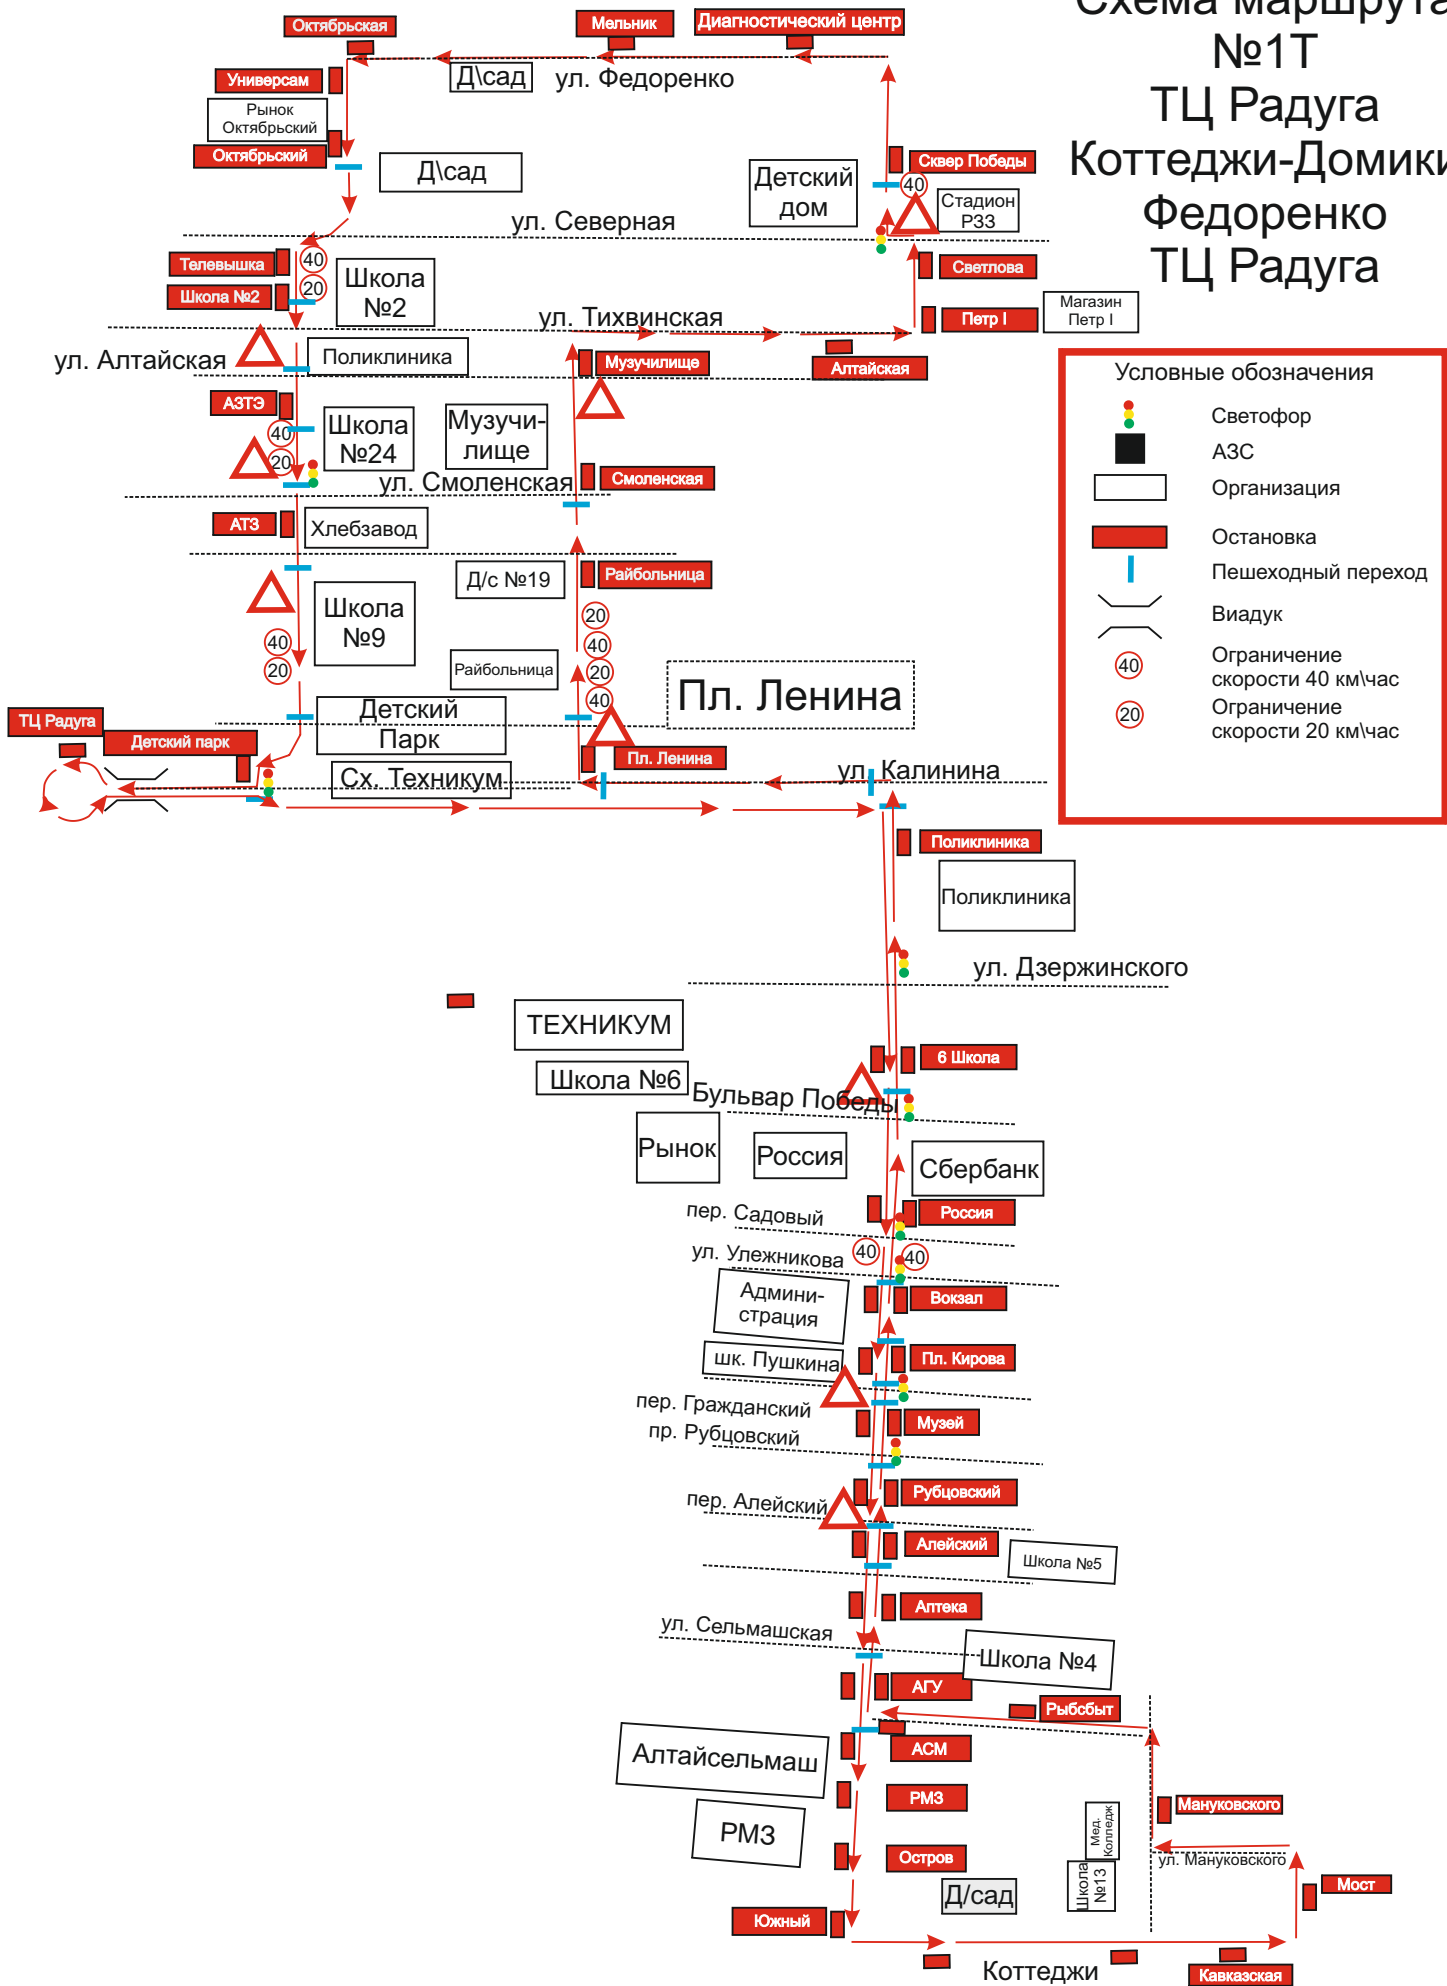

Схема маршрута №1Т

ТЦ Радуга

Коттеджи-Домики

Федоренко

ТЦ Радуга

Условные обозначения

	Светофор
	АЗС
	Организация
	Остановка
	Пешеходный переход
	Виадук
	Ограничение скорости 40 км/час
	Ограничение скорости 20 км/час